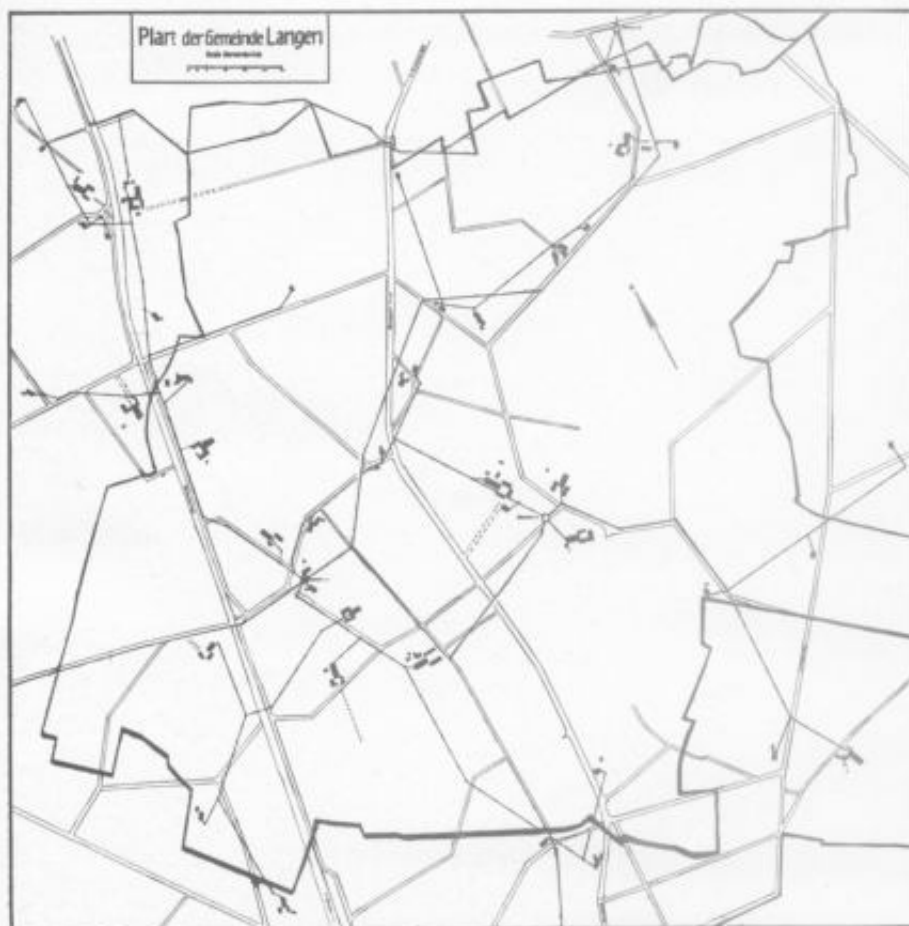

Bei gleich großer versorgter Fläche ist in der Landgemeinde Langen für den Hausanschluß 5³/₄mal mehr Niederspannungsleitung zu verlegen als in der kreisabhängigen Stadt Melle.

Aus einer Transformatorstation werden in der Stadt Melle 6mal soviel Stromabnehmer versorgt als in der Landgemeinde Langen. Entsprechend sind die Investitionen für Zähler, Niederspannungsnetz und Transformatorstation in der Landgemeinde — bezogen auf den Hausanschluß — 3¹/₂mal und — bezogen auf den Stromabnehmer — 6¹/₄mal so groß wie in der Stadt. Entsprechend verhalten sich die hierdurch bedingten Kosten der Kilowattstunde, weil die Größenordnung der nutzbaren Stromabgabe — gleich, ob auf den Hausanschluß oder die Abnehmer bezogen —, nur unwesentlich voneinander abweicht.

Die unmittelbare Versorgung aller Abnehmer in Stadt und Land durch ein und dasselbe Energieversorgungsunternehmen ist deshalb von dem zu fördern, der eine möglichst billige und möglichst sichere öffentliche Elektrizitätsversorgung will.