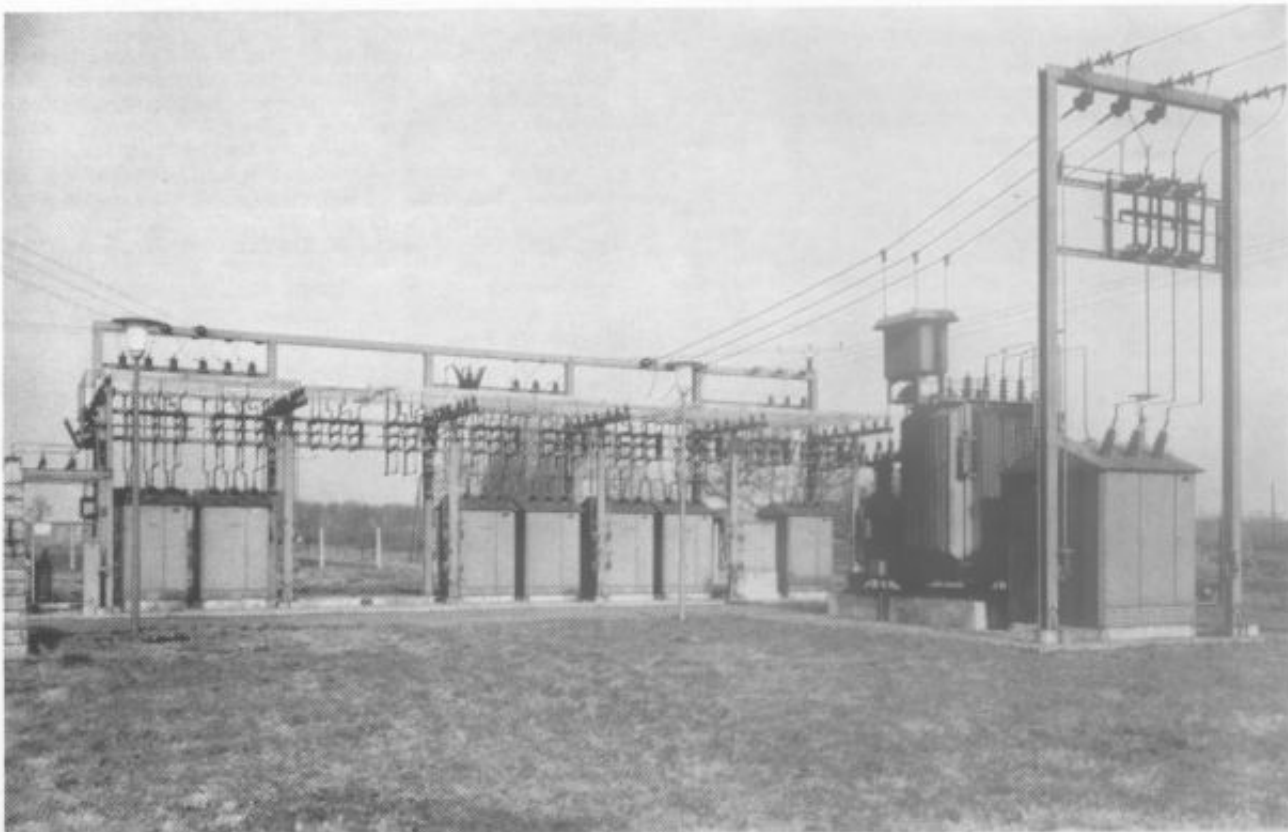

Umspannanlage Fürstenuau

Rechts das Abspanngerüst. Vorn die von Alfhausen ankommende 30 000-Volt-Leitung. Diese führt über einen Leitungstrennschalter und über einen im Blechgehäuse vorhandenen Leistungsschalter zum Transformator. Der Strom verläßt den Transformator mit 10 000 Volt. Strom dieser Spannung wird zur Zeit im 10 000-Volt-Teil der Umspannanlage — mehr als die linke Hälfte des Bildes — über sechs Leistungsschalter (im Blechgehäuse) und sechs 10 000-Volt-Leitungssysteme (Kabel oder Freileitung) zu den Ortsnetzstationen, die den westlichen Teil des Kreises versorgen, transportiert.