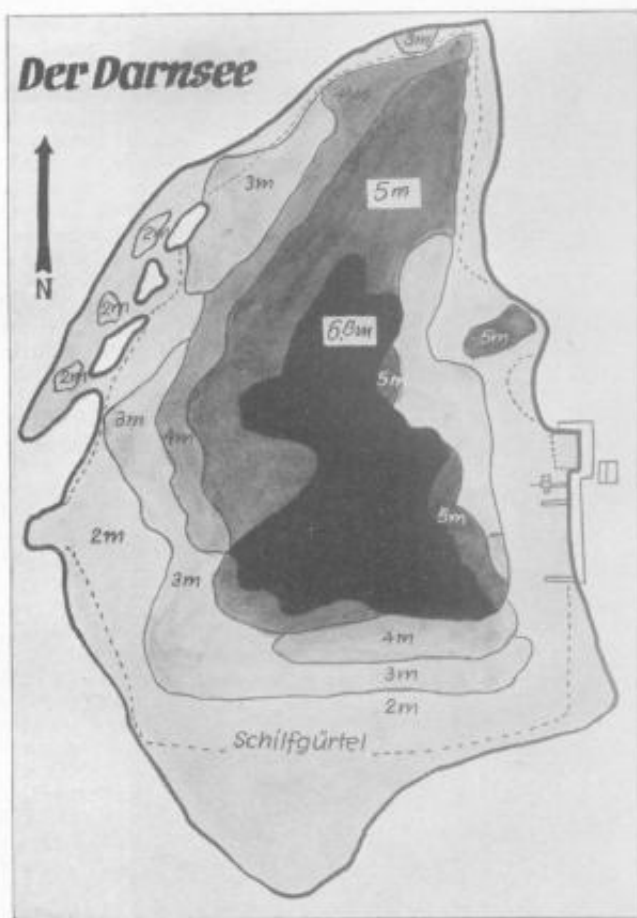

Da Boden, Wasser und Klima das Pflanzengeld einer Landschaft bestimmen, seien hier als Abschluß 42 Arten genannt, die uns beim Rundgang um den See aufgefallen sind. Diese Liste erhebt keinen Anspruch auf Vollständigkeit; bei wiederholter Nachsicht wird man bestimmt weitere Arten antreffen. Am Darnsee soll außerdem eine äußerst seltene Pflanze wachsen, deren botanischer Name dem Verfasser nicht bekannt ist. Es ist sehr zu begrüßen, daß die reiche Flora des Darnsees unter Naturschutz gestellt wurde.

Adlerfarn	Mädesüß
Baldrian, großer	Minze, blaue
Birke	Minze, quirlige
Bitterklee	Nachtschatten, bitterer
Birse	Rohrkolben
Blutweiderich	Segge
Brombeere	Sumpfbentange
Efeu	Sumpfkalla
Eiche	Schierling
Froschbiß	Schilfgras
Froschlöffel	Schwertlilie
Gagelstrauch	Seerose, weiße
Gelbweiderich	Seerose, gelbe
Glockenheide	Tannenwedel
Hahnenfuß, brennender	Torfmoos
Hahnenfuß, großer	Waldgaisblatt
Igelkolben, ästiger	Wassernabel
Igelkolben, einfacher	Wasserlinse
Kalmus	Wasserpest
Klebkraut	Wasserschachtelhalm
Laichkraut	Weidenröschen

Ebenso interessant wie die Pflanzenwelt ist auch die Vogelwelt des Darnsees; doch darauf einzugehen, sei einem Ornithologen vorbehalten.