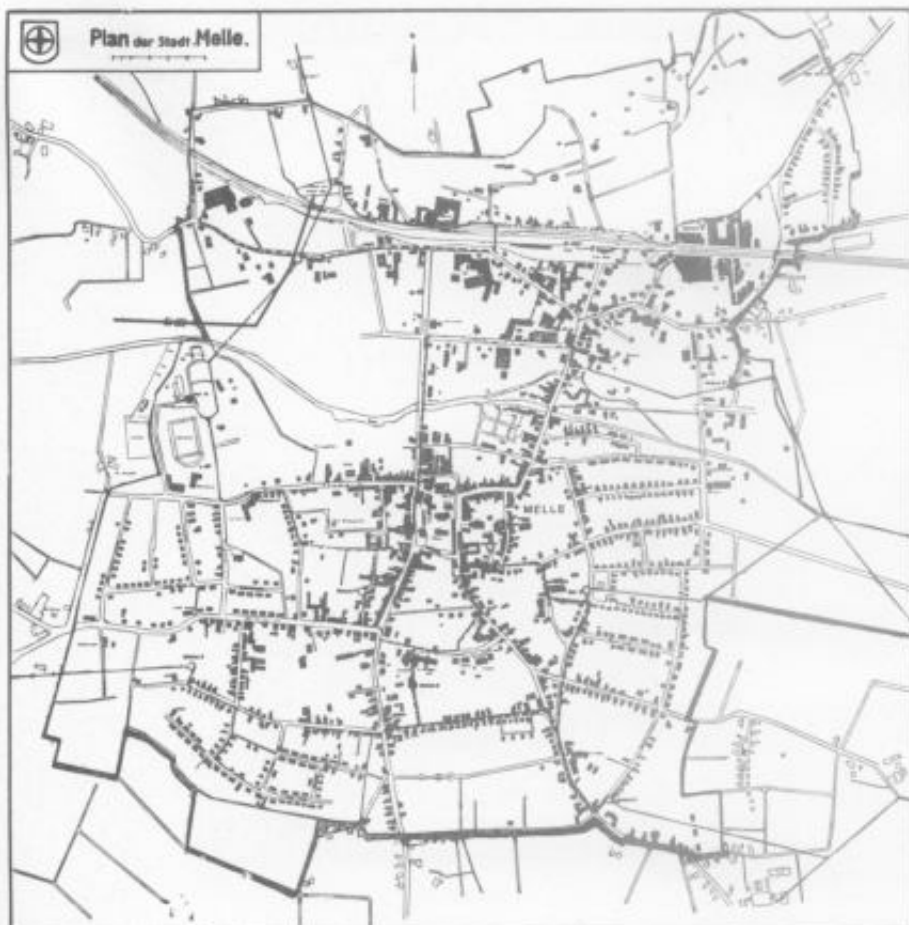

Zum Vergleich herangezogene Fläche in qkm

STADT und LAND	
in Melle	in Langen
3,76 qkm	3,76 qkm
Verhältnis 1:1	

Niederspannungs-
Netzlänge in m je
Hausanschluß

35,6 m	204,0 m
Verhältnis 1:5³/₄	

Anzahl der Haus-
anschlüsse je
Transformator-
station

78 Anschl.	13 Anschl.
Verhältnis 6:1	

Wiederbeschaf-
fungswert der ein-
gebauten Zähler,
des Niederspan-
nungsnetzes und
der Transforma-
torstation

a) in DM je Haus-
anschluß

695 DM	2133 DM
Verhältnis 1:3¹/₂	

b) in DM je
Abnehmer

315 DM	1665 DM
Verhältnis 1:6¹/₄	

Nutzbare Jahres-
stromabgabe
1955/56

a) in kWh je
Hausanschluß

3040 kWh	2060 kWh
Verhältnis 1:1¹/₂	

b) in kWh je
Abnehmer

1380 kWh	1606 kWh
Verhältnis 1:1¹/₄